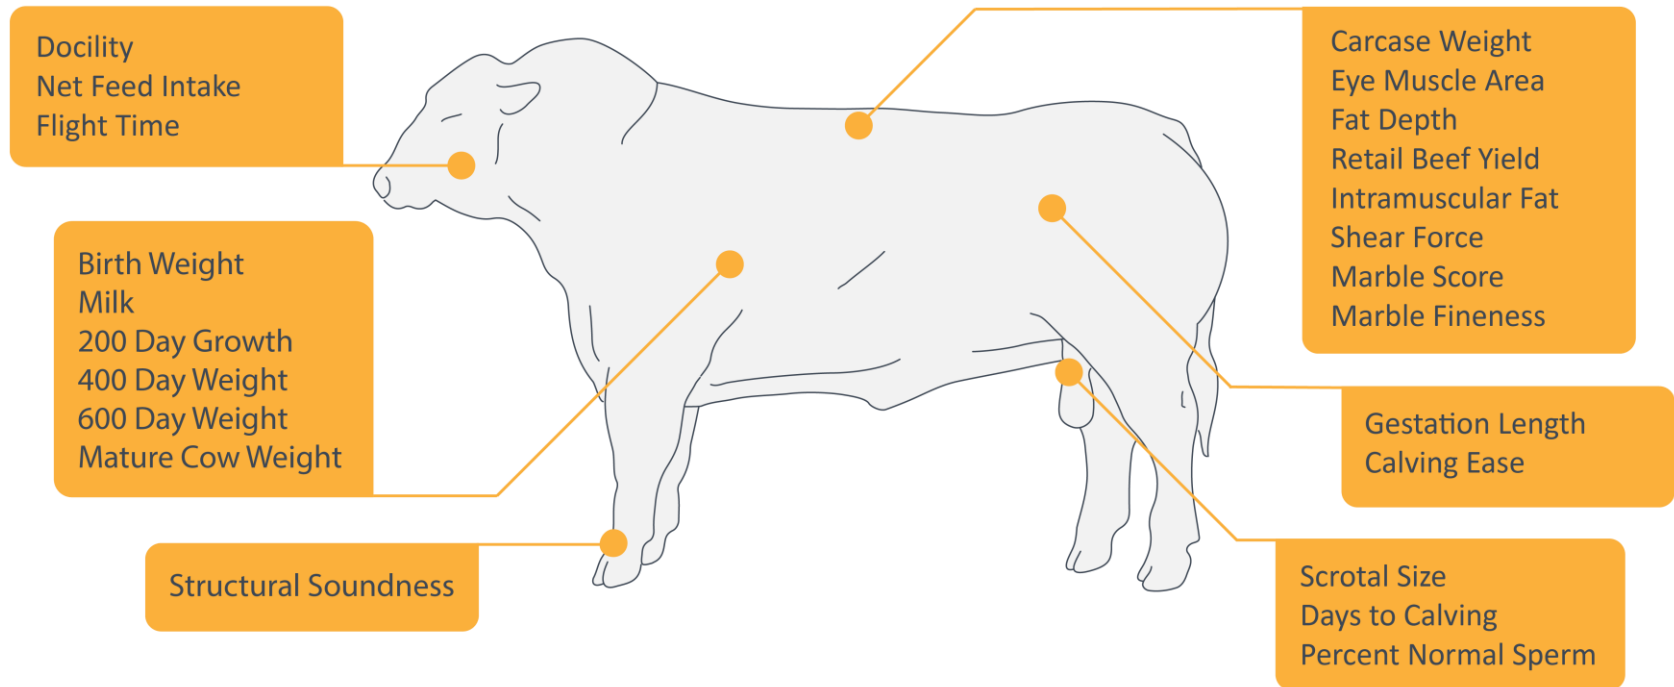

# ROMUMAS

*Docility*

Angusų Augintojų asociacija, 2024.09.05

# EBV indeksai

- Calving Ease DIR (Direct) - *Tiesioginis veršjavimosi lengvumas*
- Calving Ease DTRS (Daughters) - *Dukterų veršjavimosi lengvumas*
- GL (Gestation Length) - *Nėštumo trukmė*
- BWT (Birth Weight) - *Gimimo svoris*
- 200 Day Weight - *200 dienų svoris*
- 400 Day Weight - *400 dienų svoris*
- 600 Day Weight - *600 dienų svoris*
- MWT (Mature Cow Weight) - *Brandžios karvės svoris*
- MILK - *Pieningumas*
- Scrotal Size - *Kiaušių dydis*
- Carcass Weight - *Skerdenos svoris*
- Eye Musc Area - *Nugaros raumens plotas*
- Rib Fat - *Šonkaulių riebumas*
- Rump Fat - *Kumpio riebumas*
- RBV (Retail Beef Yield) - *Prekinės jautienos išeiga*
- IMF (Intramuscular Fat) - *Marmuringumas*
- Docility – *Romumas, paklusnumas*
- Flight Time - *„Skrydžio laikas“*

# Docility

Docility in cattle is the way cattle behave when being handled by humans or put in an unusual environment such as being separated from the mob in a small yard.

What we define as poor docility is **a survival trait in the wild – fear of anything unusual and the desire to escape.**

In domesticated cattle it is exhibited as flightiness.

**Importantly, docility is a highly heritable trait and can be improved genetically.**