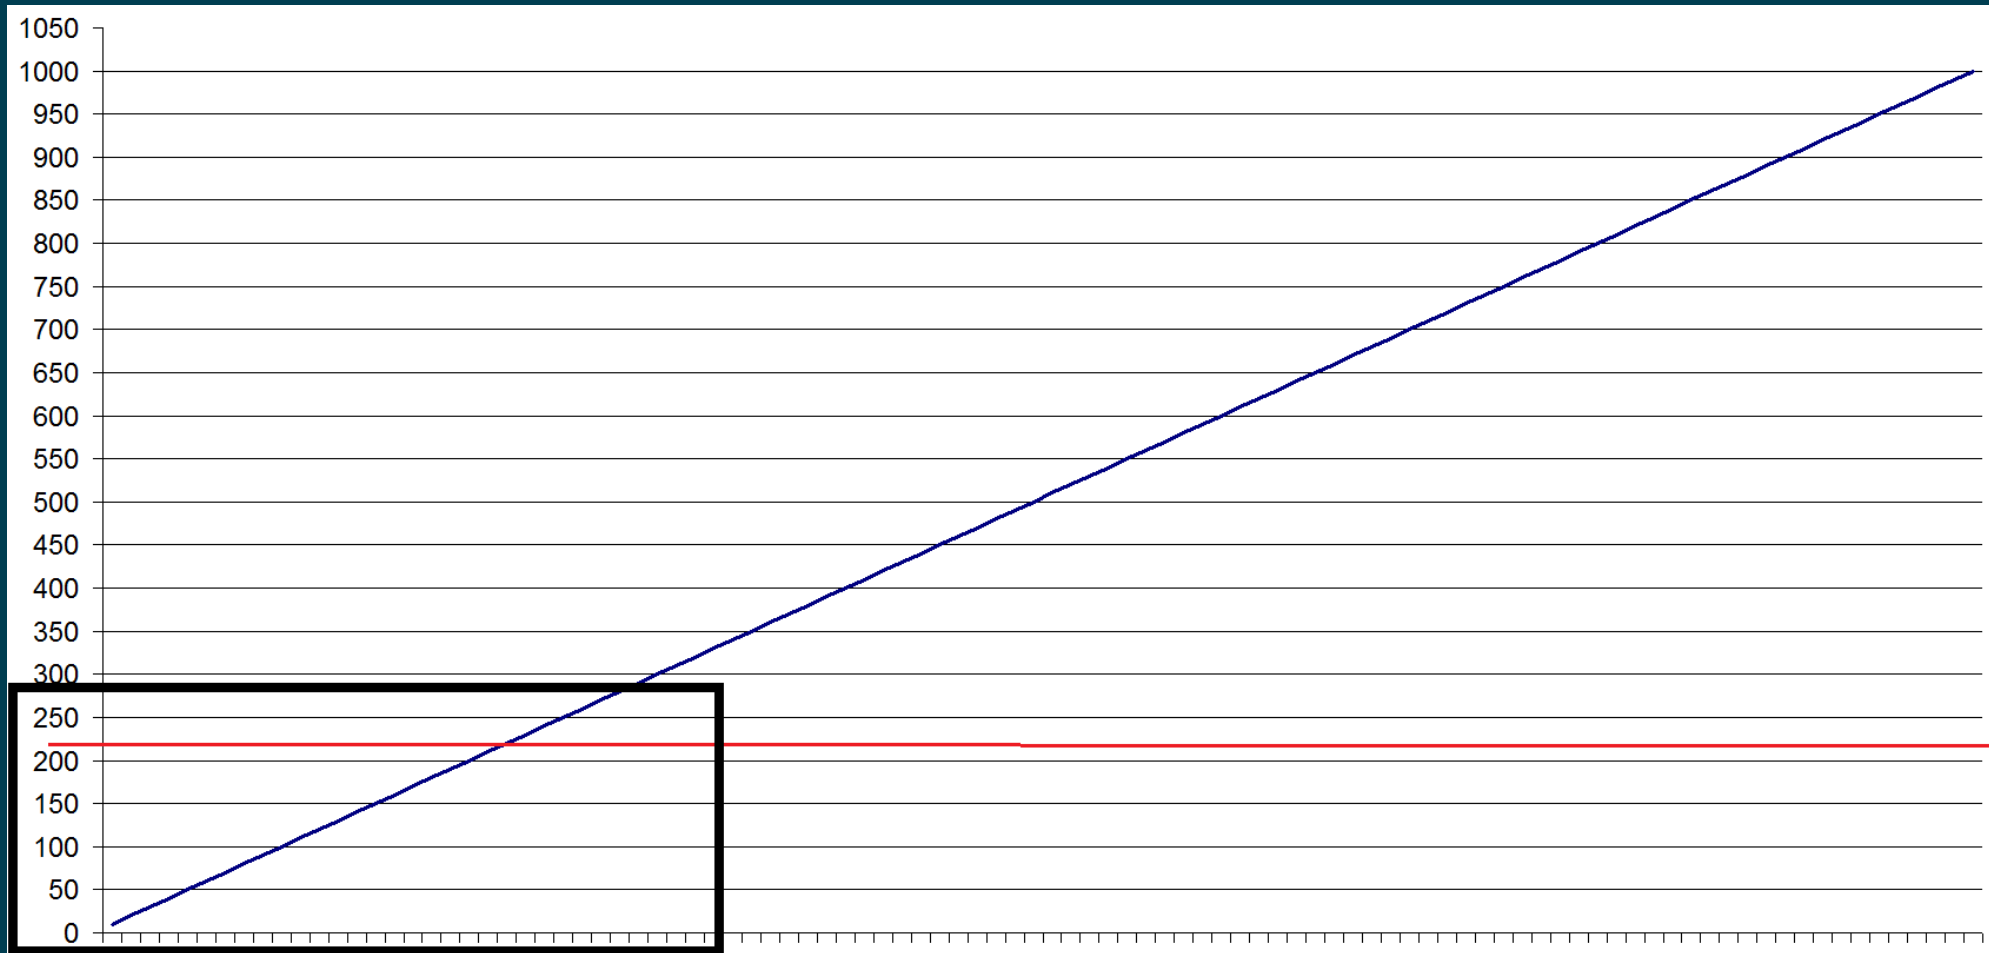

# ANGUS už Jūru Mariu

ir 2023 tikslai Marijos Žemėje

Baltos Avies kooperatyvas, 2023.06.02

Nedidelė penėjimo stotis (20 000 vietų)

ANGUS

**“Grass Fed” protokolas. Prabanga ar vienintelē išeiti?**

**ANGUS**

Korėjiečiai NYC (*short rib cut*)

# Matymo laukas. Tas pats rezultatas – skirtingas vertinimas